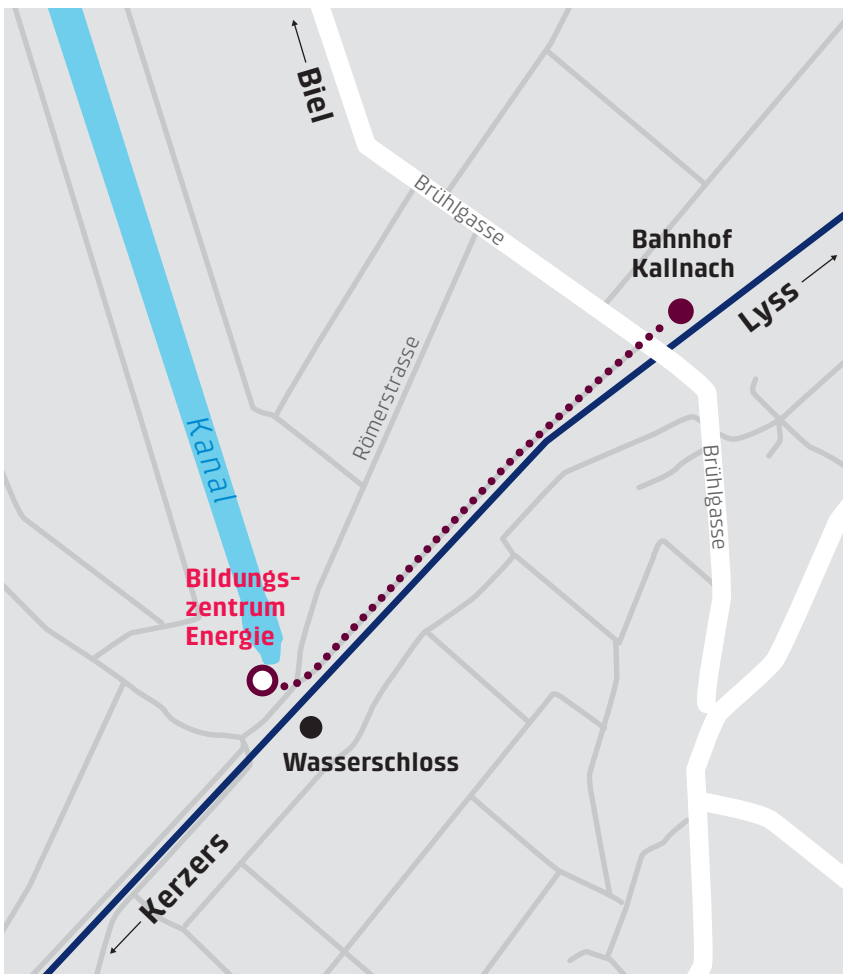

ANFAHRTSWEG BILDUNGSZENTRUM ENERGIE

Wegbeschreibung

Vom Bahnhof zum Bildungs- zentrum Energie Kallnach

Das Bildungszentrum Energie ist sowohl mit öffentlichen Verkehrsmitteln wie auch mit dem Auto bequem erreichbar. Mit dem Zug via Lyss oder Kerzers nach Kallnach. Ab der Bahnstation ist das Bildungszentrum Energie in 10 Minuten zu Fuss erreichbar.