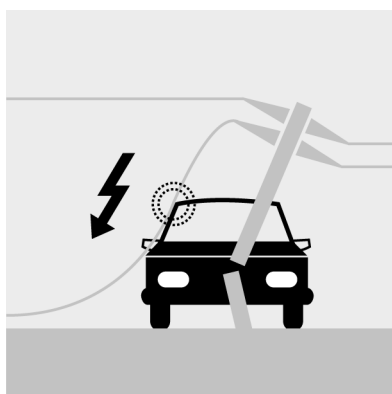

Info-réseau Général

Votre sécurité avant tout!

En cas d'urgence: 0844 121 175

[www.bkw-fmb.ch](http://www.bkw-fmb.ch), [netz@bkw-fmb.ch](mailto:netz@bkw-fmb.ch)

**Délégations régionales:** **Berne** Bahnhofstr. 20, 3072 Ostermundigen – **Bienne** Dr. Schneider-Strasse 16, 2560 Nidau – **Delémont** rue Emile-Boéchat 83, 2800 Delémont – **Gstaad** Kirchstrasse, 3780 Gstaad  
**Langnau** – Burgdorfstrasse 25, 3550 Langnau – **Porrentruy** rue Achille Merguin 2, 2900 Porrentruy –  
**Spiez** Thunstrasse 34, 3700 Spiez – **Wangen** Vorstadt 20, 3380 Wangen a.A.